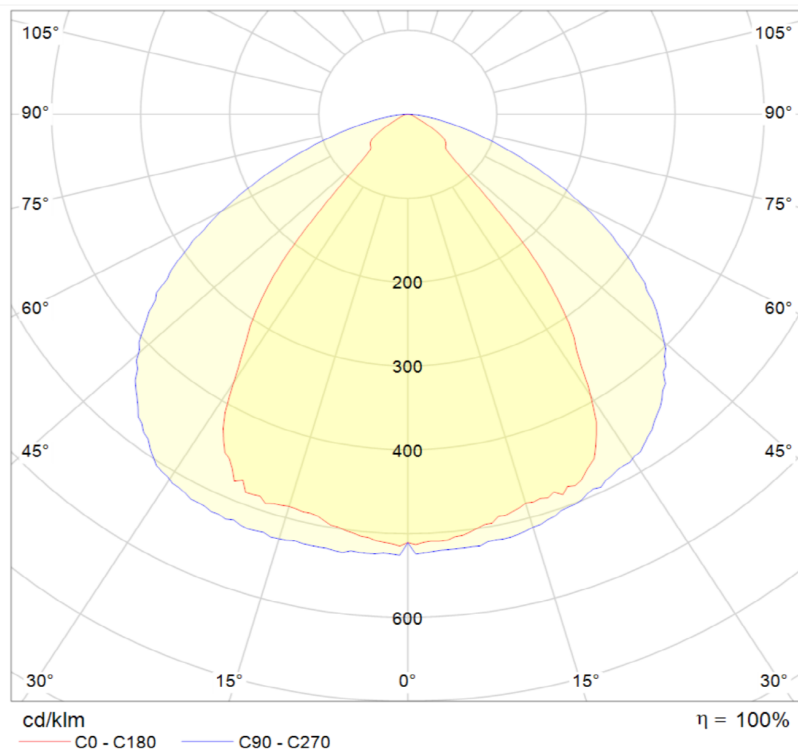

LED ARBEITSPLATZLEUCHE TEO2

LICHTTECHNISCHE DATEN

LICHTVERTEILUNG AUF EINER ARBEITSFLÄCHE – KOPIE AUS DIALUX

LICHTVERTEILERKURVE

OMPEO LED LEUCHTENMANUFAKTUR
Andreas Zellmann
Blumenhof 14
53119 Bonn

Fon 0228 90822778 Mobil 01606135111