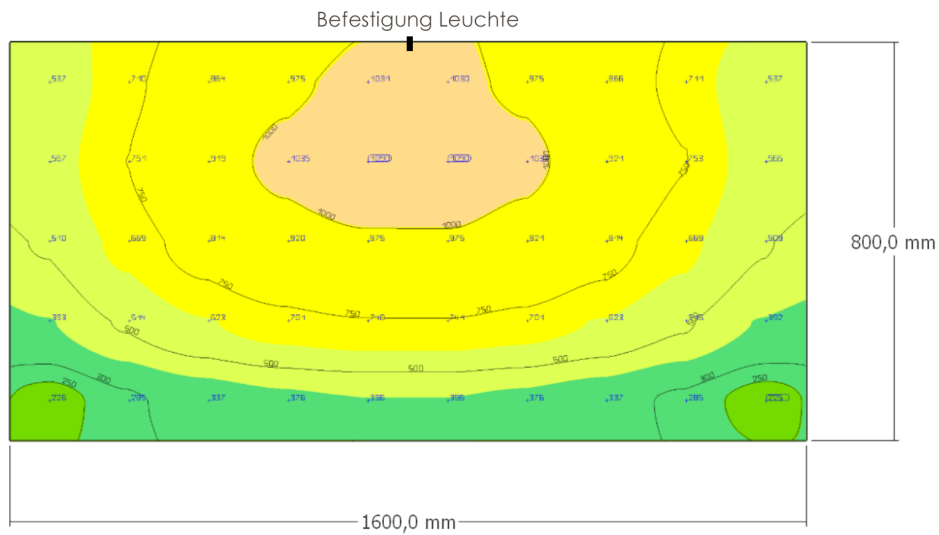

LED ARBEITSPLATZLEUCHE TEO2

LICHTTECHNISCHE DATEN

LICHTVERTEILUNG AUF EINER ARBEITSFLÄCHE – KOPIE AUS DIALUX

LICHTVERTEILERKURVE

OMPEO LED LEUCHTENMANUFAKTUR
Andreas Zellmann
Blumenhof 14
53119 Bonn

Fon 0228 90822778 Mobil 01606135111