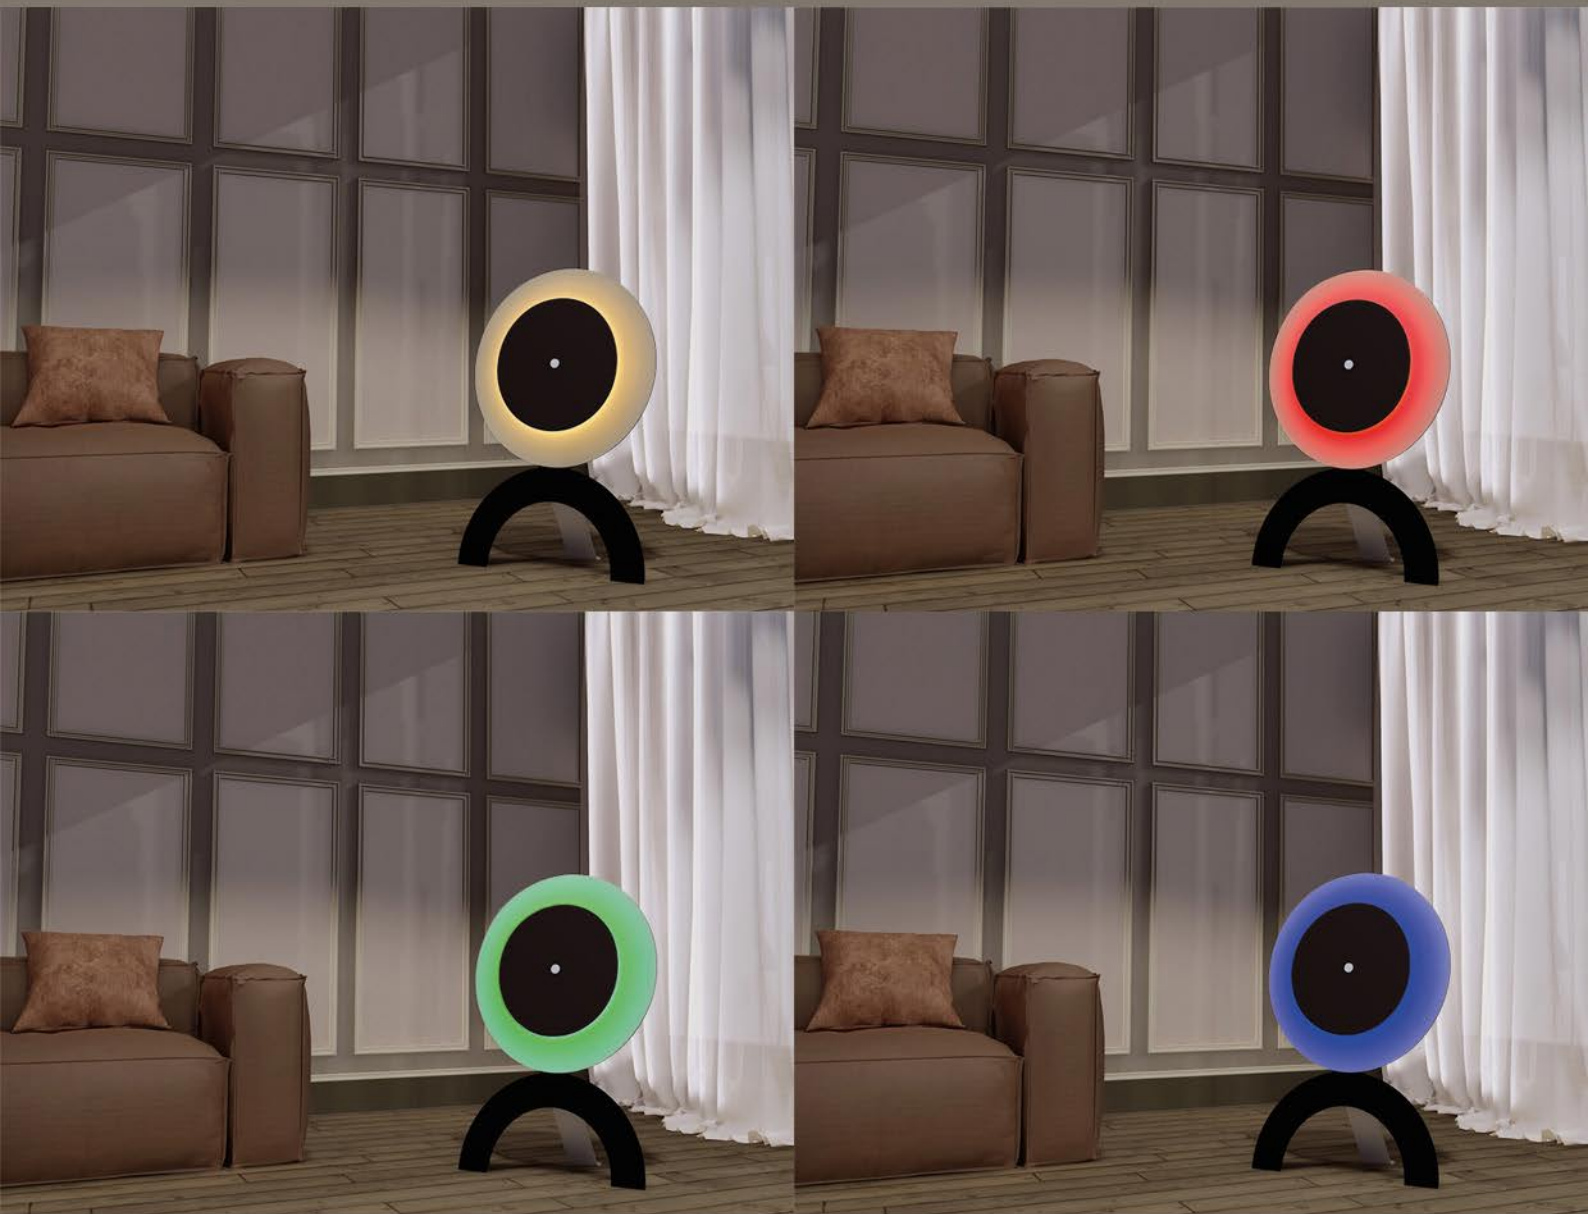

MOGON

LED BODENLEUCHE

MOGON LED BODENLEUCHE

MOGON ist eine außergewöhnliche Leuchte und Skulptur zugleich. Ihr Name geht auf eine keltische Gottheit zurück und wird als Sonnengot gedeutet. Am Tag ist die Leuchte ein Eyecatcher und wird am Abend im eingeschalteten Zustand zum Leuchtobjekt im Raum. Die Steuerung des Lichtes ist mit der kostenlosen Casambi App für Smartphone oder Tablet sehr komfortabel. Das Licht ist von warmweiß bis farbig steuerbar und kann stufenlos gedimmt werden.

BESCHREIBUNG

Die Leuchte besteht aus dem Material HPL (High Pressure Laminate) und eloxiertem Aluminium. Die hochwertigen LED Stripes erzeugen gleichmäßiges stimmungsvolles Licht im RGB+W Modus. Die kreisförmige Abdeckung aus Acrylglas mit Prismenstruktur gibt das Licht homogen in den Raum ab.

MOGON
LED BODENLEUCHTE

Ausführung mit Holzdekor "Loft Brown" und
alle Aluminiumteile in naturfarben eloxiert.

DAS LICHT MACHT DEN RAUM

OMPEO LED Leuchten-
manufaktur entwirft +
fertigt in Deutschland.
Qualität und Flexibilität
sind unsere Parameter
bei der Herstellung der
Produkte. Das Portfolio
beinhaltet die Herstel-
lung von Einzelleuchten
bis zur Serienproduktion.