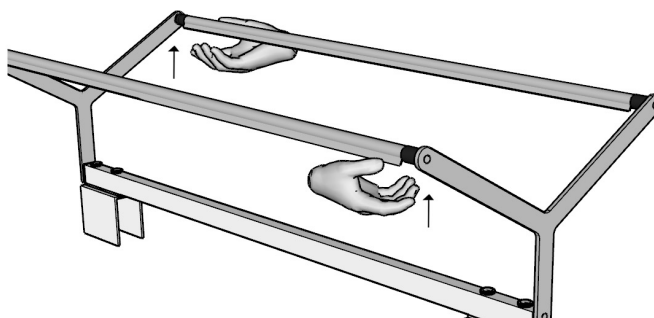

OMPEO
LED LEUCHTENMANUFAKTUR
Andreas Zellmann
Blumenhof 14
info@ompeo.com
www.ompeo.com