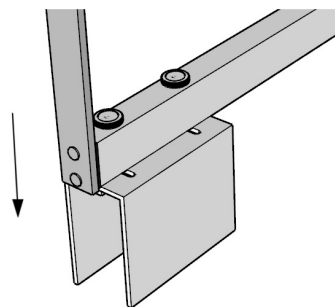

# MONTAGEANWEISUNG LEO4 LED ARBEITSPLATZLEUCHTE

**OMPEO**  
LED LEUCHTENMANUFAKTUR

- 1.** Alle im Karton befindlichen Teile auspacken und vom Verpackungsmaterial trennen.

- 2.** Aufstecken und befestigen der Leuchte auf eine Akustikwand durch Anpassung und Fixierung der Klemmen im Bereich von 27-52mm