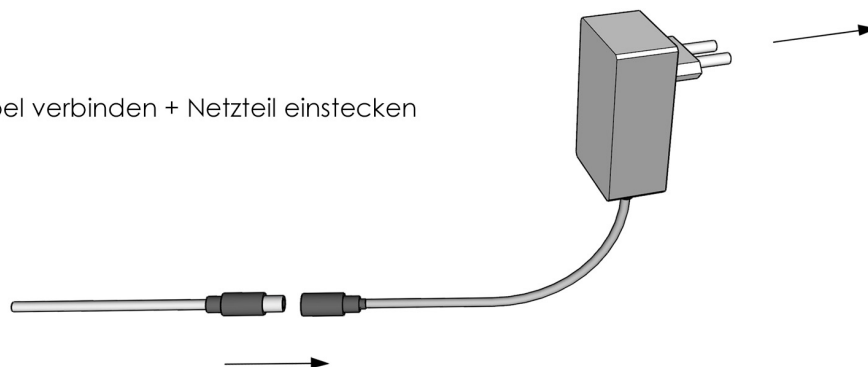

# MONTAGEANWEISUNG LEO4 LED ARBEITSPLATZLEUCHTE

**OMPEO**  
LED LEUCHTENMANUFAKTUR

- 1.** Alle im Karton befindlichen Teile auspacken und vom Verpackungsmaterial trennen.

- 2.** Aufstecken und befestigen der Leuchte auf eine Akustikwand durch Anpassung und Fixierung der Klemmen im Bereich von 27-52mm

- 3.** Kabel verbinden + Netzteil einstecken

- 4.** Gestensteuerung  
Ein- und Ausschalten und stufenlos dimmen

OMPEO  
LED LEUCHTENMANUFAKTUR  
Andreas Zellmann  
Blumenhof 14  
info@ompeo.com  
www.ompeo.com