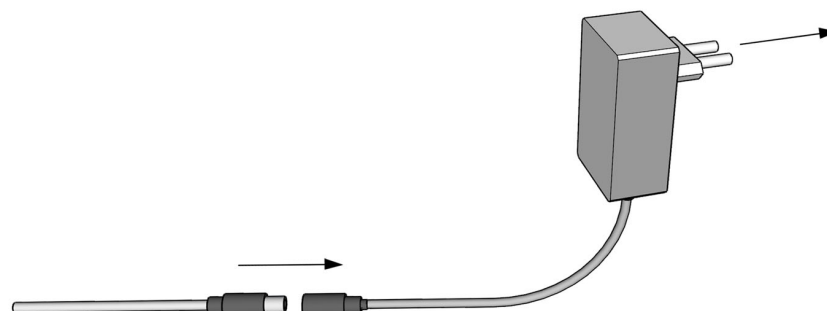

MONTAGEANWEISUNG LED LESELEUCHTE L1

OMPEO
LED LEUCHTENMANUFAKTUR

- 1.** Alle im Karton befindlichen Teile auspacken und vom Verpackungsmaterial trennen.

- 2.** Montage Fuß

- 3.** Lichtkopf einsetzen

- 4.** Kabel verbinden + Netzteil einstecken

- 5.** Gestensteuerung
Ein- und Ausschalten und stufenlos dimmen

OMPEO
LED LEUCHTENMANUFAKTUR
Andreas Zellmann
Blumenhof 14
info@ompeo.com
www.ompeo.com