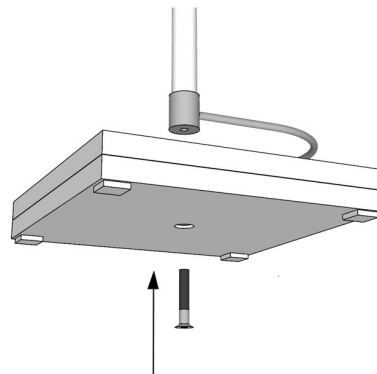

MONTAGEANWEISUNG LED LESELEUCHTE L1

OMPEO
LED LEUCHTENMANUFAKTUR

- 1.** Alle im Karton befindlichen Teile auspacken und vom Verpackungsmaterial trennen.

- 2.** Montage Fuß

- 3.** Lichtkopf einsetzen

- 4.** Kabel verbinden + Netzteil einstecken