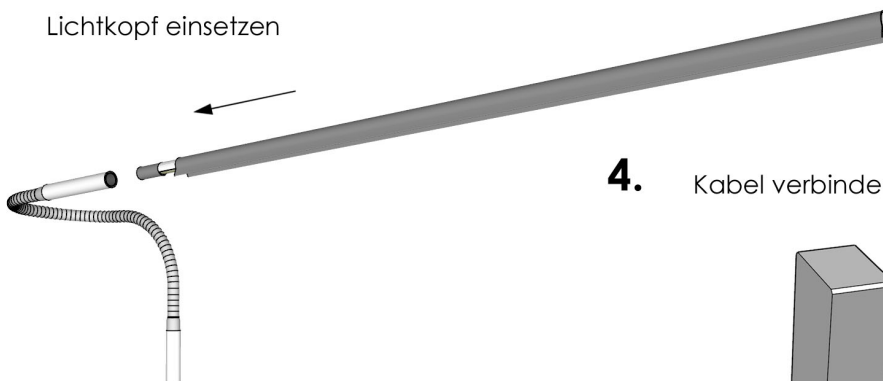

MONTAGEANWEISUNG LED LESELEUCHTE L1

OMPEO
LED LEUCHTENMANUFAKTUR

- 1.** Alle im Karton befindlichen Teile auspacken und vom Verpackungsmaterial trennen.

- 2.** Montage Fuß

- 3.** Lichtkopf einsetzen

- 4.** Kabel verbinden + Netzteil einstecken